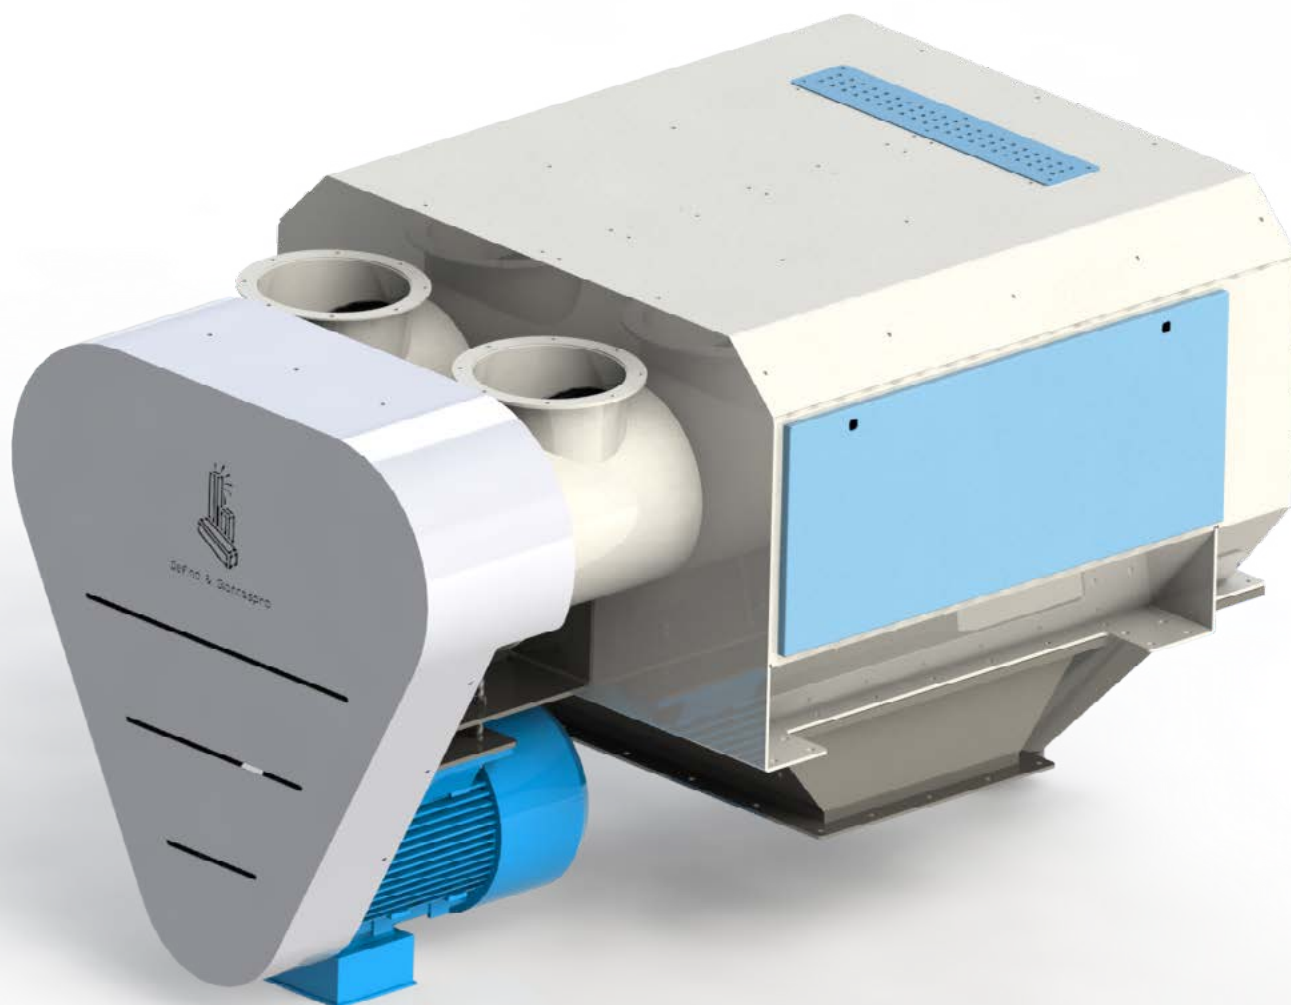

BBDA

BURATTO DI SICUREZZA
DOPPIO
DOUBLE REBOLTING SIFTER

IMPIEGO

Apparecchio utilizzato per la pulizia del flusso di prodotto da materiali ferrosi. Tutte le parti, tranne il magnete, sono in acciaio inox.

USE

Il Buratto di sicurezza doppio Mod. BBDA è utilizzato per la calibrazione e setacciatura di controllo della farina prima dell'insacco.

EMPLOI

Catis et ati dolorro vidigni utempor magnihit, quas etur, core voluptatem sitatur? Quiae exeribus modi beatia sum quam sitatiasit porposto consequ atiorectia volorum dis sam, sequid explit, occulpa