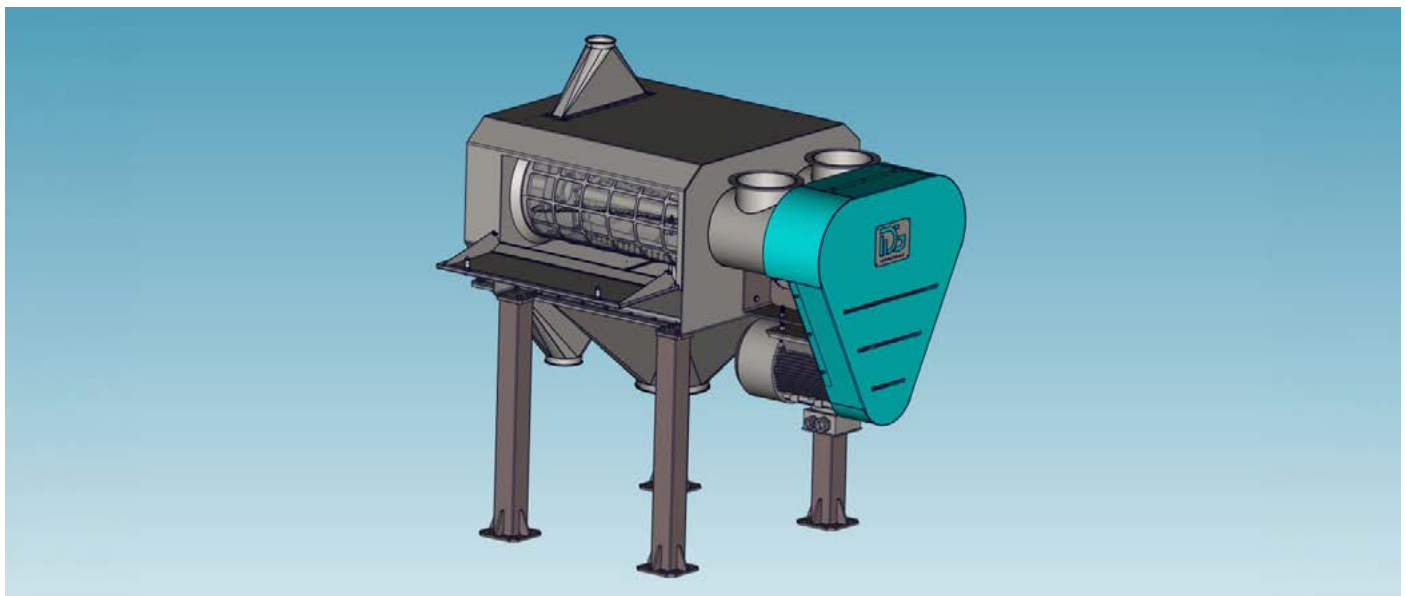

IT
I dati riportati in tabella sono puramente indicativi e potrebbero variare, contattare sempre l'azienda prima dell'acquisto. La Defino & Giancaspro S.r.l., previo accordo con il cliente, può produrre la macchina o l'accessorio con dimensioni non standard in base alle esigenze del cliente.

ENG
Since above-mentioned data are approximated and could change, please contact the factory before the purchase. Subject to client agreement, Defino & Giancaspro S.r.l. can produce the machinery or fittings with non-standard dimensions according to the client needs.

FR
Puisque les données présentées dans le tableau sont purement indicatives et pourraient varier, il faut contacter toujours l'entreprise avant l'achat. Après accord avec le client, Defino & Giancaspro S.r.l. peut produire la machine ou les accessoires avec des dimensions pas standard selon les exigences du client.