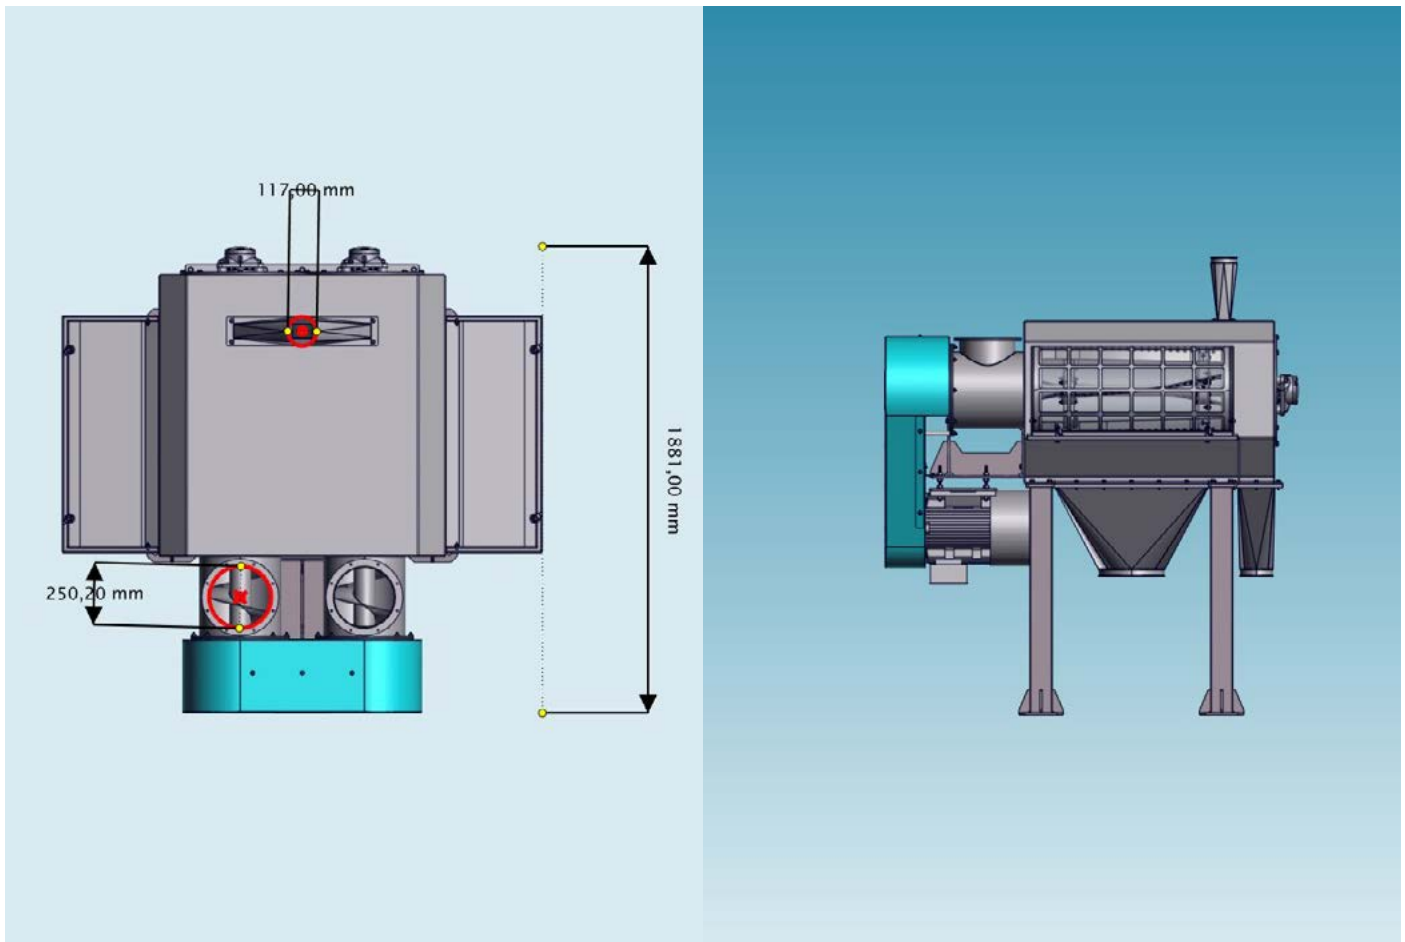

IT
I dati riportati in tabella sono puramente indicativi e potrebbero variare, contattare sempre l'azienda prima dell'acquisto. La Defino & Giancaspro S.r.l., previo accordo con il cliente, può produrre la macchina o l'accessorio con dimensioni non standard in base alle esigenze del cliente.

ENG
Since above-mentioned data are approximated and could change, please contact the factory before the purchase. Subject to client agreement, Defino & Giancaspro S.r.l. can produce the machinery or fittings with non-standard dimensions according to the client needs.

FR
Puisque les données présentées dans le tableau sont purement indicatives et pourraient varier, il faut contacter toujours l'entreprise avant l'achat. Après accord avec le client, Defino & Giancaspro S.r.l. peut produire la machine ou les accessoires avec des dimensions pas standard selon les exigences du client.